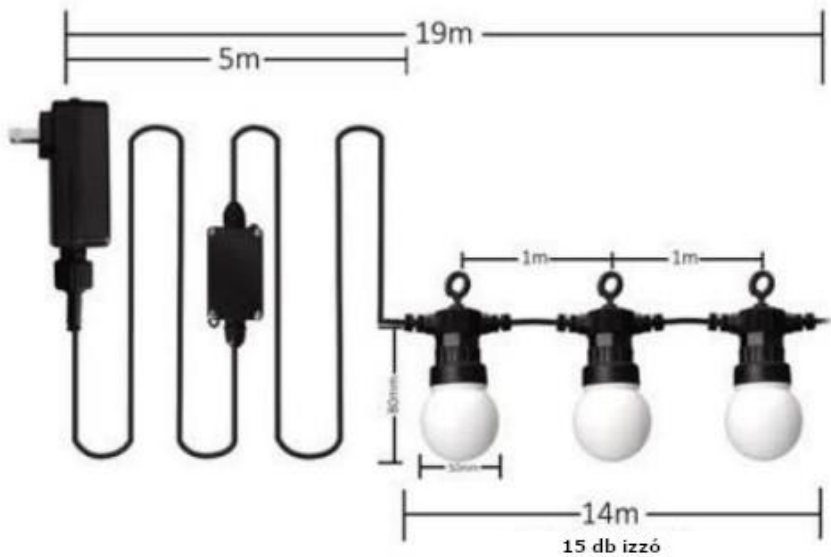

SMARTZILLA Tuya Okos kültéri fényfüzér

Használati útmutató

Műszaki adatok:

Hossz: 19m

Izzó: 15db

Teljesítmény: 12W

Bemenet: AC 100-240V 50/60Hz 700mA

Kimenet: DC12V, 2A

Szín: RGB

Dimmelhető: igen

Védelmi fokozat: IP65(izzó); IP44(adapter)

Vezeték nélküli kapcsolat: WiFi

Alkalmazás:

Olvassa be a QR -kódot a SMARTZILLA alkalmazás letöltéséhez, vagy keresse meg a „Smartzilla” kulcsszót az App Store-ban vagy a Google Playen az applikáció letöltéséhez.